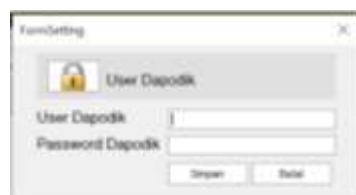

c. Ekstrak File yang sudah didownload

d. Jalankan Installasi Aplikasi yang sudah di Ekstrak

e. Apabila sudah selesai akan muncul desktop icon seperti berikut

f. Jalankan dan masukan user dan password Dapodik