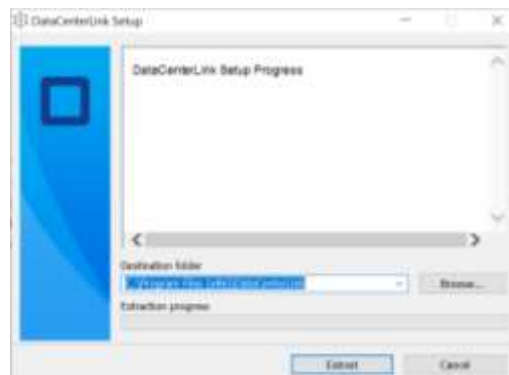

d. Jalankan Installasi Aplikasi yang sudah di Ekstrak